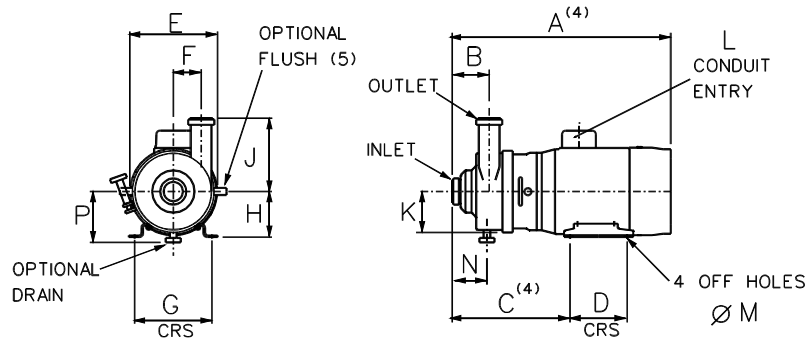

	A <sup>(4)</sup>	B	C <sup>(4)</sup>	D	E	F	G	H	J	K	L	M	N	P
H241/3&4kW(100FRAME)	528	(1)	283	140	199	(2)	160	100	(3)	150	20	12	86	170
H241/4kW(112FRAME)	541	..	290	..	215	..	190	112	..	..	25	..	..	..
H241/5.5&7.5kW	591	..	309	..	255	..	216	132	..	..	..	..	..	..
H241/9.2&11kW(132 FRAME)	..	..	..	178	..	..	..	..	..	..	..	..	..	..
H241/11&15kW	715	..	328	210	314	..	254	160	..	..	32	15	..	..
H241/18.5kW	..	..	..	254	..	..	..	..	..	..	..	..	..	..
H241/22kW	777	..	341	241	358	..	279	180	..	..	..	..	..	..

(1) 40 H241 - 79mm      (2) 40 H241 - 118mm      (3) 40,50 H241 - 180mm      (4) FOR PUMPS WITH FLUSHED, OR EXTERNAL SEALS ADD 45mm  
 50,80 H241 - 82mm      50 H241 - 115mm      80 H241 - 220mm

(5) FLUSH CONNS M10  
 DIAM. OP. ON  
 HORIZ. CENTRE LINE

STANDARD PUMP

4.5G(2) Iss 1 10/98

For Revisions See Reverse

	A <sup>(4)</sup>	B	C <sup>(4)</sup>	D	E	F	G	H	J	L	N	P	R	S
H241/ TYPE 21 COWL	555	(1)	180	355	210	(2)	170	180	(3)	20	86	170	350	3
H241/ TYPE 25 COWL	608	..	150	440	250	..	230	225	..	..	..	..	443	3
H241/ TYPE 32 COWL	710	..	170	520	320	..	275	245	..	25	..	..	495	3
H241/ TYPE 39 COWL	828	..	240	570	390	..	254	280	..	32	..	..	597	4
H241/ TYPE 43 COWL	868	..	..	608	430	..	279	300	..	..	..	..	640	4
		..	..	..	..	..	..	..	..	..	..	..	..	..
H241/ TYPE 321 COWL	588	..	127	350	326	..	286	224	..	20	..	..	384	4
H241/ TYPE 391 COWL	(6)	..	108	338	396	..	341	(7)	..	25	..	..	583	4
H241/ TYPE 430 COWL	837	..	113	520	436	..	520	300	..	32	..	..	603	4

(1) 40 H241 - 79mm      (2) 40 H241 - 118mm      (3) 40,50 H241 - 180mm      (4) FOR PUMPS WITH FLUSHED, OR EXTERNAL SEALS ADD 45mm  
 50,80 H241 - 82mm      50 H241 - 115mm      80 H241 - 220mm

(5) FLUSH CONNS M10      (6) 132 FRAME MOTORS - 617      (7) 112&132 FRAME MOTORS - 255  
 DIAM. OP. ON      160 FRAME MOTORS - 817      160 FRAME MOTORS - 283  
 HORIZ. CENTRE LINE